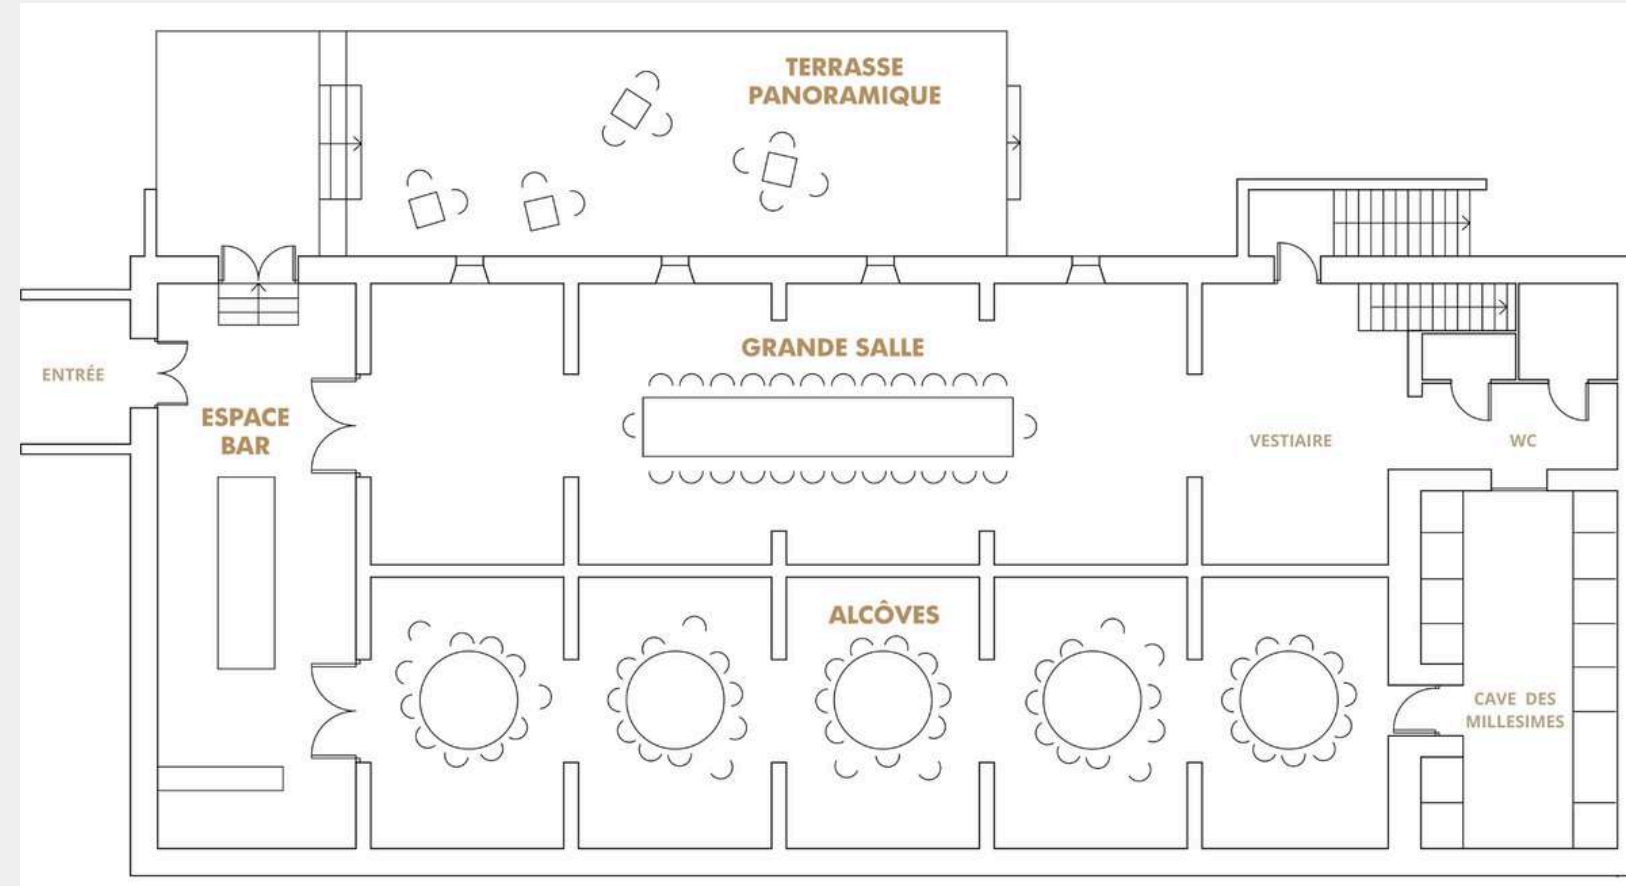

CHÂTEAU SOUCHERIE

NOS ESPACES

CONFIGURATION	DISPOSITION	CAPACITÉ
	En théâtre	50 pax
	En U	25
	En tablées	50
	En cocktail	80

Salle de dégustation

Grande salle

Alcôves

VIDÉOPROJECTEUR
& ÉCRAN

WIFI